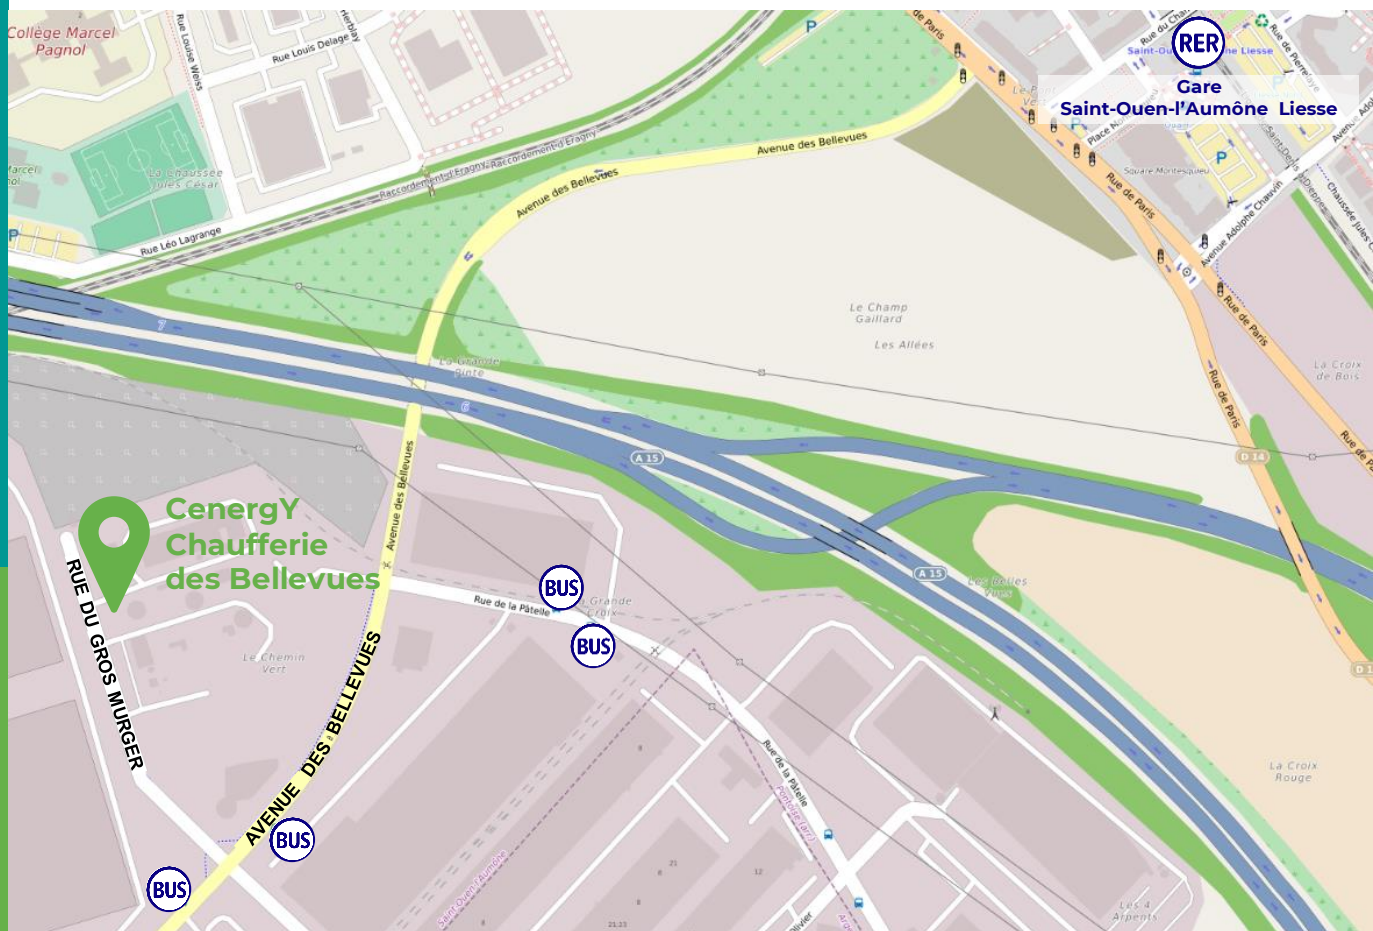

LA MAISON DU CHAUFFAGE URBAIN

Comment venir ?

Adresse

1 rue du Gros Murger,
95310 Saint-Ouen-l'Aumône

Voiture :

- Proximité A15 et N184
- Accès à la rue du Gros Murger par l'Avenue des Bellevues
- Parking visiteur sur place (possibilité d'y stationner un bus)

Transports en commun :

- Bus 33 – Arrêt Les Bellevues (environ 5 minutes de marche)
- Bus 49 et 55 – Arrêt F Chatelain (environ 10 minutes de marche)
- Bus 55 – Arrêt La Chaufferie (environ 8 minutes de marche)
- Transilien lignes C et H - Gare de liesse (environ 20 minutes de marche) / correspondances bus 33(Direction Gare de Neuville) et 55 (Direction Gare de Conflans Saint Honorine)
- RER A - Cergy Préfecture correspondance bus 49 (Direction Gare de Neuville)