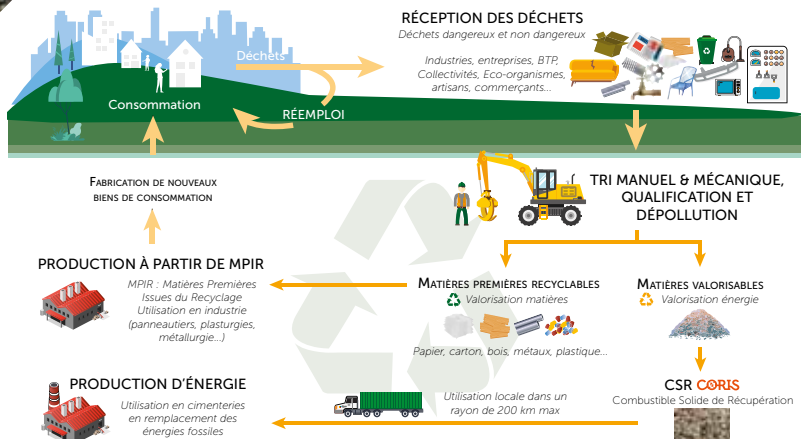

370.000
tonnes de matière
première issues du recyclage

Notre savoir-faire :
LE RECYCLAGE

93% des déchets que nous traitons deviennent des matières premières issues du recyclage.

Depuis plus de 60 ans, les entreprises Péna, **groupe industriel familial aquitain**, ont su rester pionnières dans le domaine du recyclage de déchets comme dans leur approche environnementale. Chaque jour, c'est plus de **1.700 tonnes de déchets** qui trouvent une seconde vie. Industriels ou ménagers, dangereux ou non dangereux, vos déchets sont collectés et traités pour réduire au maximum leur impact sur notre planète.

GESTION des déchets

- **Collecte** : flotte de véhicules adaptés, transport ADR, bennes et contenants spécifiques
- **Traçabilité** : gestion dématérialisée, suivi en temps réel
- **Traitement** : tri, dépollution, démantèlement, regroupement...
- **Recyclage et valorisation** : matière (MPIR, compost) et énergie (CSR), 93% de taux de recyclage moyen

SERVICES

- Déchetterie professionnelle
- Location de bennes et matériels
- Gestion déléguée
- Assainissement
- Formation

TECHNOLOGIES industrielles de recyclage

- **CORIS** : production de CSR (Combustible Solide de Récupération)
- **ADONIS** : technologie de compostage
- **OSIRIS** : recyclage des DEEE
- **SPIREA** : recyclage des plastiques

AGIR ENSEMBLE : pour réduire notre empreinte environnementale

LE DÉCHET SE FAIT MATIÈRE

NOS CERTIFICATIONS

En faisant travailler le groupe Péna, votre dépense apportée à la France, un service social et environnemental