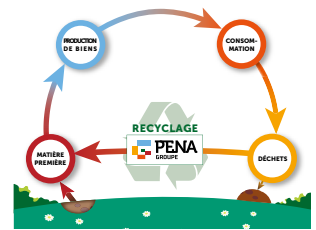

NOTRE MÉTIER : un déchet, une solution de recyclage

Plastiques

Papiers / Cartons

Gravats

Bois

Métaux

Déchets dangereux

Déchets organiques

DEEE

Déchets d'Equipements Electroniques

Boues de STEP