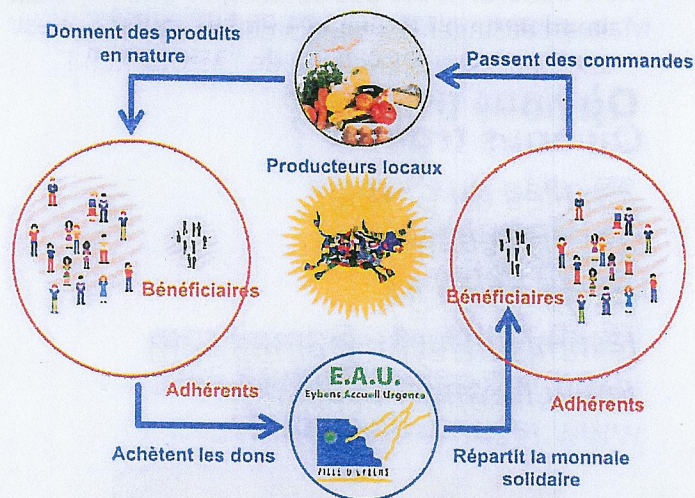

La boucle Solidaire

Les jours de marchés, chaque producteur fait un **don** en nature proportionnel à la commande des adhérents. La vente de ces dons permet de créditer de **manière anonyme** le compte des adhérents relevant de l'aide alimentaire distribuée par E.A.U, notre association partenaire. L'accès de tous les adhérents à des **produits de qualité** est ainsi facilité sans stigmatisation.