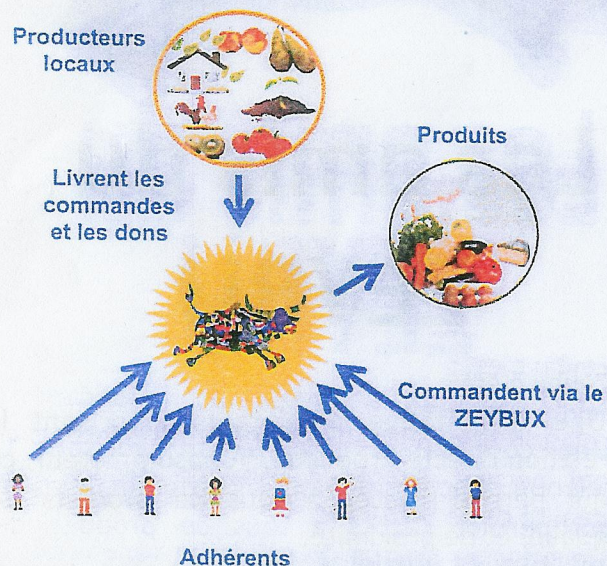

Le projet Zeybu est soutenu par :

Rhône-Alpes

Fondation Orange

Les amis du ZEYBU

Le Zeybu c'est :

- Une coopérative d'habitants favorisant la relation directe Producteur/Consommateur, ce qui permet l'accès à tous de produits de qualité et de proximité.
- Un principe unique de solidarité régénérateur de lien et de citoyenneté.
- Un lieu de créativité et de vie du quartier, solidaire, intergénérationnel, éthique.

Le Zeybu marché

Un mardi tous les quinze jours, le « zeybu marché » rythme la vie de l'association et du quartier. Il permet la distribution des produits commandés par les adhérents ainsi que des achats spontanés qui font vivre «la boucle solidaire» (voir ci-contre).